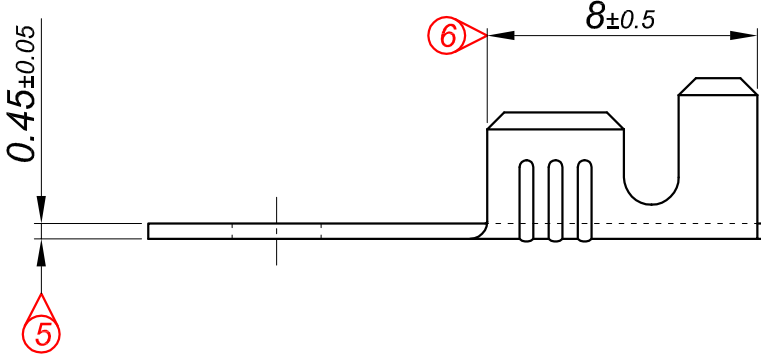

PARÇA KODU PART CODE	PARÇA ADI PART NAME	s ÖLÇÜSÜ (KALINLIK) s MEASURE (THICKNESS)	Malzeme Material	Kaplama / Coating		
				SN	AG	Nİ
TŞ 2440 DP	2 NO KABLO UCU Ø2.6 =DP=	-----	(CuZn30) Pirinç / Brass	-	-	-
TŞ 2440 RP	2 NO KABLO UCU Ø2.6 =RP=	-----	(CuZn30) Pirinç / Brass	-	-	-
TŞ 2440 RPK	2 NO KABLO UCU Ø2.6 =RPK=	-----	(CuZn30) Pirinç / Brass	+	-	-

Perspektif
Perspective

Kablo Kesiti
Wire Section : 0.50 - 1.50 mm²

Resim üzerinden ölçü almayınız
do not measure on drawing

Tarih / Date	25.07.2013	İmza /Signature	Ölçek /Scale		
Çizen / Desing	M.Yağcı		5 / 1		
Onay / Approval	S.Gölcük		No	Değişiklik / Revision	Tarih/Date
	Parça Adı: Part Name	2 NO KABLO UCU Ø2.6		Parça Kodu: Part Code	TŞ 2440