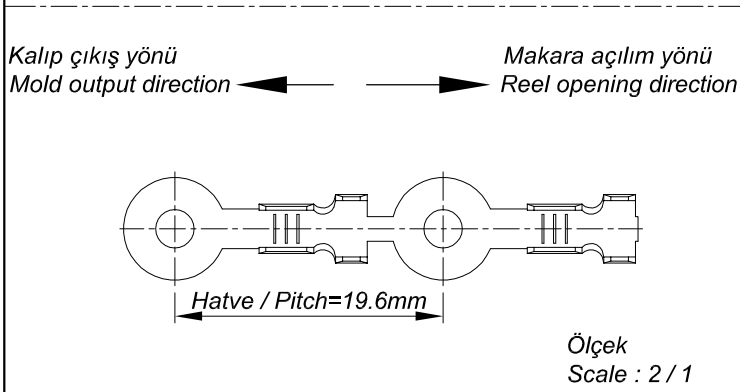

PARÇA KODU PART CODE	PARÇA ADI PART NAME	s ÖLÇÜSÜ (KALINLIK) s MEASURE (THICKNESS)	Malzeme Material	Kaplama / Coating		
				SN	AG	Nİ
TŞ 2440 DP	2 NO KABLO UCU Ø2.6 =DP=	-----	(CuZn30) Pirinç / Brass	-	-	-
TŞ 2440 RP	2 NO KABLO UCU Ø2.6 =RP=	-----	(CuZn30) Pirinç / Brass	-	-	-
TŞ 2440 RPK	2 NO KABLO UCU Ø2.6 =RPK=	-----	(CuZn30) Pirinç / Brass	+	-	-

Perspektif
Perspective

Kablo Kesiti
Wire Section : 0.50 - 1.50 mm²

Resim üzerinden ölçü almayınız
do not measure on drawing

Tarih / Date	25.07.2013	İmza /Signature	Ölçek /Scale		
Çizen / Desing	M.Yağcı		5 / 1		
Onay / Approval	S.Gölcük		No	Değişiklik / Revision	Tarih/Date
	Parça Adı: Part Name	2 NO KABLO UCU Ø2.6		Parça Kodu: Part Code	TŞ 2440