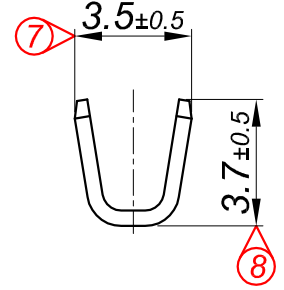

PARÇA KODU PART CODE	PARÇA ADI PART NAME	s ÖLÇÜSÜ (KALINLIK) s MEASURE (THICKNESS)	Malzeme Material	Kaplama / Coating		
				SN	AG	Nİ
TŞ 2440 DP	2 NO KABLO UCU Ø2.6 =DP=	-----	(CuZn30) Pirinç / Brass	-	-	-
TŞ 2440 RP	2 NO KABLO UCU Ø2.6 =RP=	-----	(CuZn30) Pirinç / Brass	-	-	-
TŞ 2440 RPK	2 NO KABLO UCU Ø2.6 =RPK=	-----	(CuZn30) Pirinç / Brass	+	-	-

Perspektif
Perspective

Kablo Kesiti
Wire Section : 0.50 - 1.50 mm²

Resim üzerinden ölçü almayınız
do not measure on drawing

Tarih / Date	25.07.2013	İmza /Signature	Ölçek /Scale		
Çizen / Desing	M.Yağcı		5 / 1		
Onay / Approval	S.Gölcük		No	Değişiklik / Revision	Tarih/Date
	Parça Adı: Part Name	2 NO KABLO UCU Ø2.6		Parça Kodu: Part Code	TŞ 2440