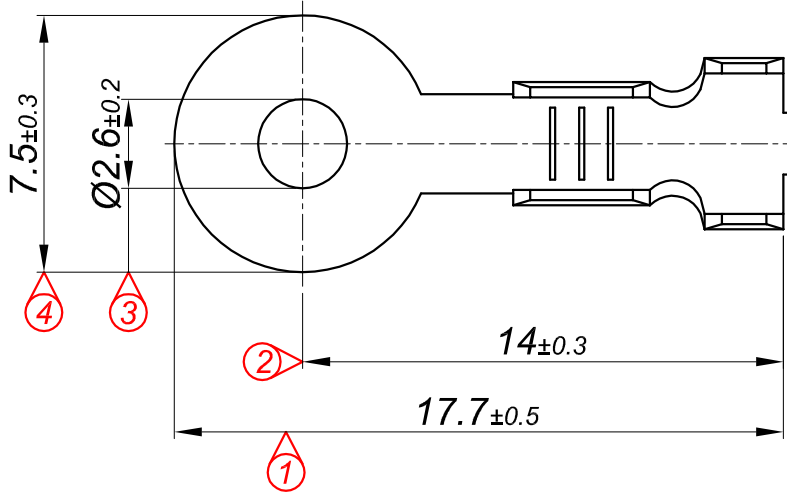

PARÇA KODU PART CODE	PARÇA ADI PART NAME	s ÖLÇÜSÜ (KALINLIK) s MEASURE (THICKNESS)	Malzeme Material	Kaplama / Coating		
				SN	AG	Nİ
TŞ 2440 DP	2 NO KABLO UCU Ø2.6 =DP=	-----	(CuZn30) Pirinç / Brass	-	-	-
TŞ 2440 RP	2 NO KABLO UCU Ø2.6 =RP=	-----	(CuZn30) Pirinç / Brass	-	-	-
TŞ 2440 RPK	2 NO KABLO UCU Ø2.6 =RPK=	-----	(CuZn30) Pirinç / Brass	+	-	-

Perspektif
Perspective

Kablo Kesiti
Wire Section : 0.50 - 1.50 mm²

Resim üzerinden ölçü almayınız
do not measure on drawing

Tarih / Date	25.07.2013	İmza /Signature	Ölçek /Scale		
Çizen / Desing	M.Yağcı		5 / 1		
Onay / Approval	S.Gölcük		No	Değişiklik / Revision	Tarih/Date
	Parça Adı: Part Name	2 NO KABLO UCU Ø2.6		Parça Kodu: Part Code	TŞ 2440