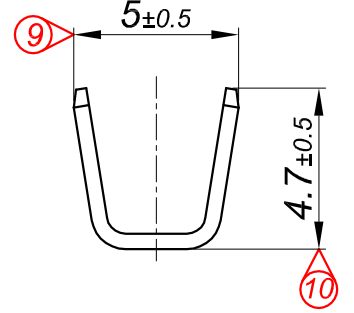

PARÇA KODU PART CODE	PARÇA ADI PART NAME	s ÖLÇÜSÜ (KALINLIK) s MEASURE (THICKNESS)	Malzeme Material	Kaplama / Coating		
				SN	AG	Nİ
TŞ 2440 DP	2 NO KABLO UCU Ø2.6 =DP=	-----	(CuZn30) Pirinç / Brass	-	-	-
TŞ 2440 RP	2 NO KABLO UCU Ø2.6 =RP=	-----	(CuZn30) Pirinç / Brass	-	-	-
TŞ 2440 RPK	2 NO KABLO UCU Ø2.6 =RPK=	-----	(CuZn30) Pirinç / Brass	+	-	-

Perspektif
Perspective

Kablo Kesiti
Wire Section : 0.50 - 1.50 mm²

Resim üzerinden ölçü almayınız
do not measure on drawing

Tarih / Date	25.07.2013	İmza /Signature	Ölçek /Scale		
Çizen / Desing	M.Yağcı		5 / 1		
Onay / Approval	S.Gölcük		No	Değişiklik / Revision	Tarih/Date
	Parça Adı: Part Name	2 NO KABLO UCU Ø2.6		Parça Kodu: Part Code	TŞ 2440